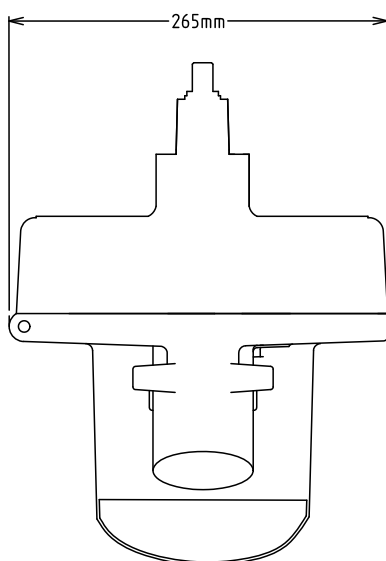

Goedkeuring

Front aanzicht

Zij aanzicht

Boven aanzicht

Algemene gegevens

Externe afmetingen, lengte	
653225 (CX21D)	290 mm
Externe afmetingen, breedte	450 mm
Externe afmetingen, hoogte	280 mm
Gewicht, netto (kg)	6.5