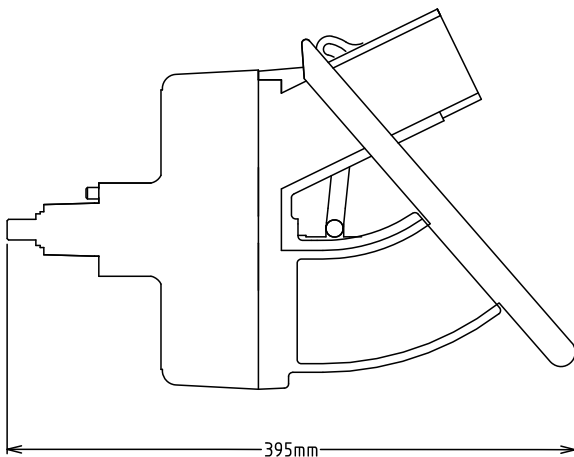

Goedkeuring

Front aanzicht

Zij aanzicht

Boven aanzicht

Algemene gegevens

Externe afmetingen, lengte	
653225 (CX21D)	290 mm
Externe afmetingen, breedte	450 mm
Externe afmetingen, hoogte	280 mm
Gewicht, netto (kg)	6.5