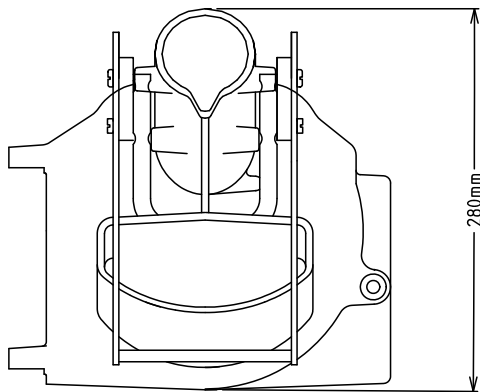

653225 (CX21D)

Opzet groentesnijder CX21D,
ontkoppelbaar

Omschrijving

Product Nr. _____

Opzet groentesnijder met een capaciteit tot 230 kg/uur, afhankelijk van product. Grote invoer opening voorzien van kunststof aandrukker met hefboom, beveiligd bij openen. Ronde invoer opening met losse kunststof aandrukker. Roestvrijstalen huis met wegklapbaar front, beveiligd bij openen. Inclusief kunststof uitwerpschijf. Eenvoudig uitneembaar voor reiniging. Ontkoppelbare aandrijving. Wordt geleverd zonder snijschijven. Voor H-type hulpstukken aansluiting.

Goedkeuring

Front aanzicht

Zij aanzicht

Boven aanzicht

Algemene gegevens

Externe afmetingen, lengte	
653225 (CX21D)	290 mm
Externe afmetingen, breedte	450 mm
Externe afmetingen, hoogte	280 mm
Gewicht, netto (kg)	6.5